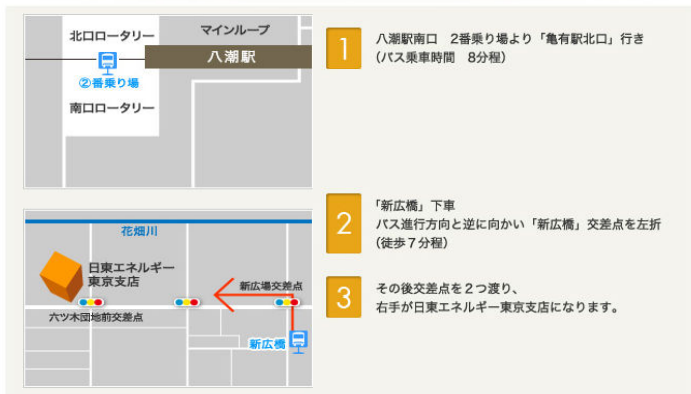

広域地図

アクセス方法

車でお越しの方

大規模駐車場を完備しております。安心してお越しください。

交通機関をご利用の方

亀有駅若しくは八潮駅よりバスでのご来場をお願いしております。

亀有駅からバスでお越しの場合

亀有駅北口1番乗り場より「六木都住」行「六木団地」下車徒歩2分

八潮駅からお越しの場合

八潮駅南口2番乗り場より「亀有駅北口」行「新広橋」下車徒歩4分

八潮駅からのアクセス

亀有駅からのアクセス